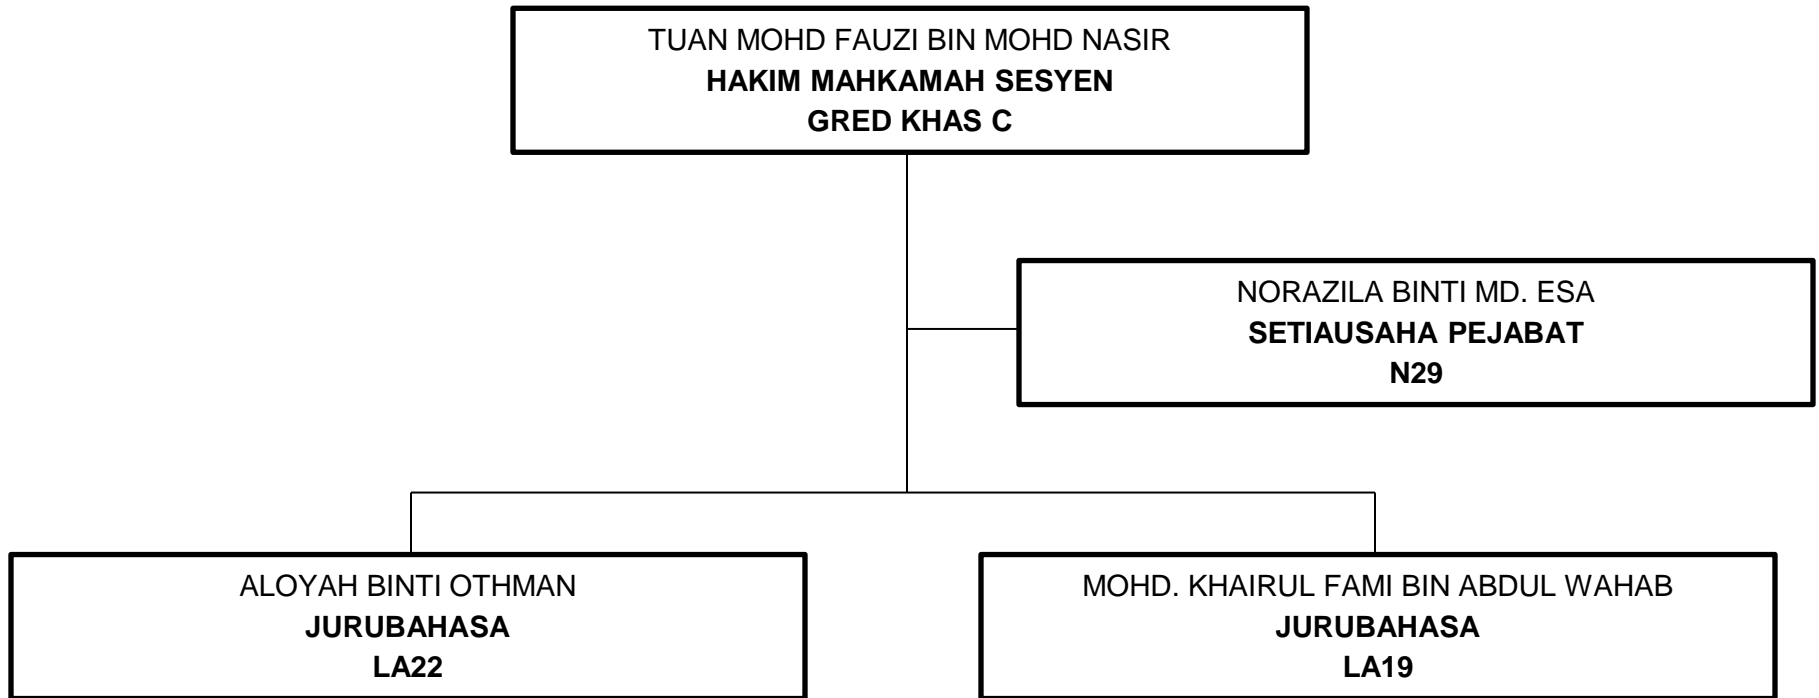

**CARTA ORGANISASI
MAHKAMAH SESYEN JENAYAH 3 (KHAS RASUAH)**