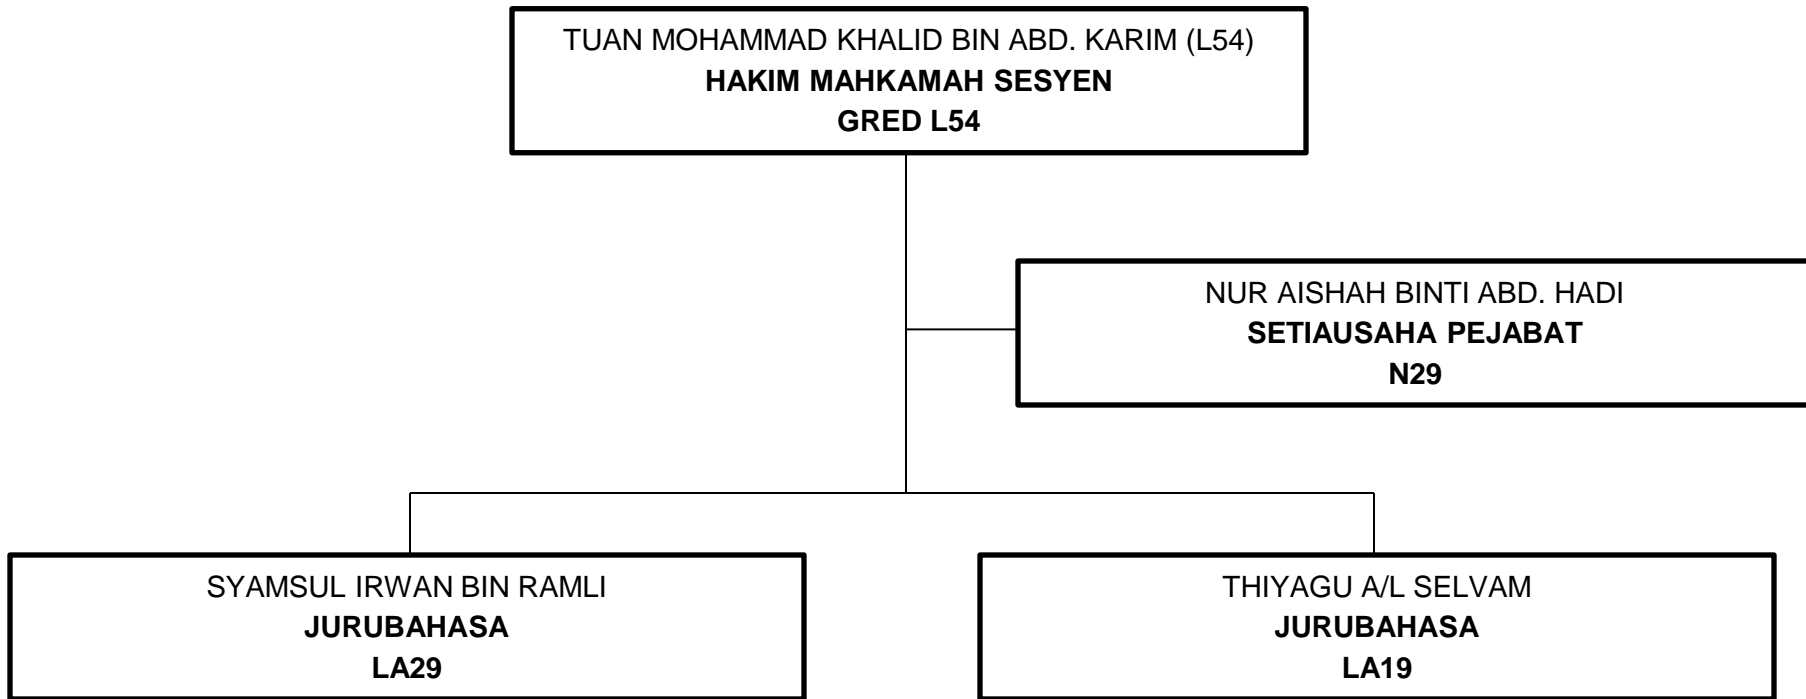

**CARTA ORGANISASI
MAHKAMAH SESYEN JENAYAH 2 (KHAS SIBER)**