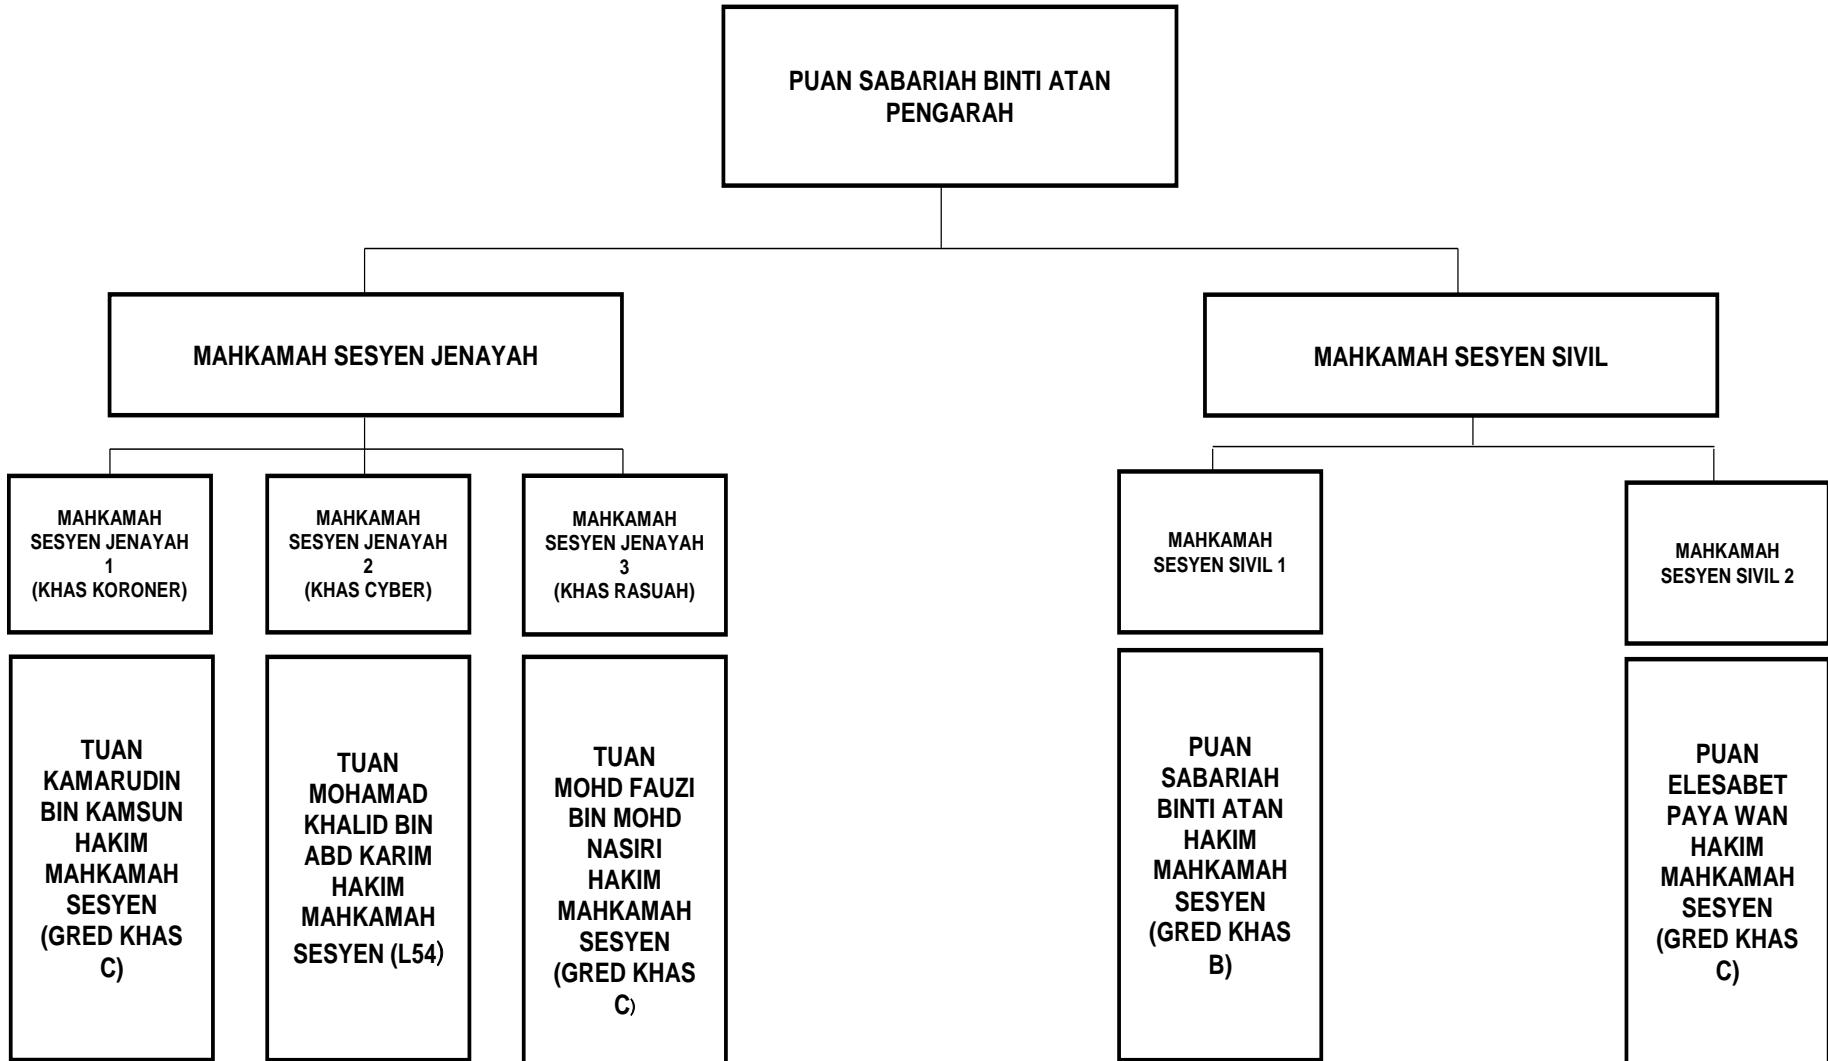

CARTA ORGANISASI MAHKAMAH SESYEN/MAJISTRET JOHOR BAHRU

MAHKAMAH MAJISTRET JENAYAH

**MAHKAMAH
MAJISTRET
JENAYAH 1**

**TUAN MOHD
AZLAN SHAH
BIN MOHD
ALLIAS
MAJISTRET
(GRED L48)**

**MAHKAMAH
MAJISTRET
JENAYAH 2 &
BANDARAYA**

**PUAN NOOR
AISYAH BINTI
AHMAD
MAJISTRET
(GRED L48)**

**MAHKAMAH
MAJISTRET
JENAYAH 3**

**PUAN SALINA
BINTI OMAR
MAJISTRET
JOHOR
BAHRU (GRED
L44)**

**MAHKAMAH
MAJISTRET
JENAYAH 4,
TRAFIK, KANAK-
KANAK & SAMAN
JABATAN**

**PUAN SITI
HAJAR BINTI
ALI
MAJISTRET
JOHOR
BAHRU (GRED
L44)**

MAHKAMAH MAJISTRET SIVIL

**MAHKAMAH
MAJISTRET SIVIL 1**

**PUAN
AZUREEN
SAHIRA BINTI
SAUFFEE
AFANDI
MAJISTRET
JOHOR
BAHRU (GRED
L44)**

**PUAN
RASIDAH
BINTI
BAHAROM
PENOLONG
KANAN
PENDAFTAR
MAHKAMAH
RENDAH
(GRED L44)**