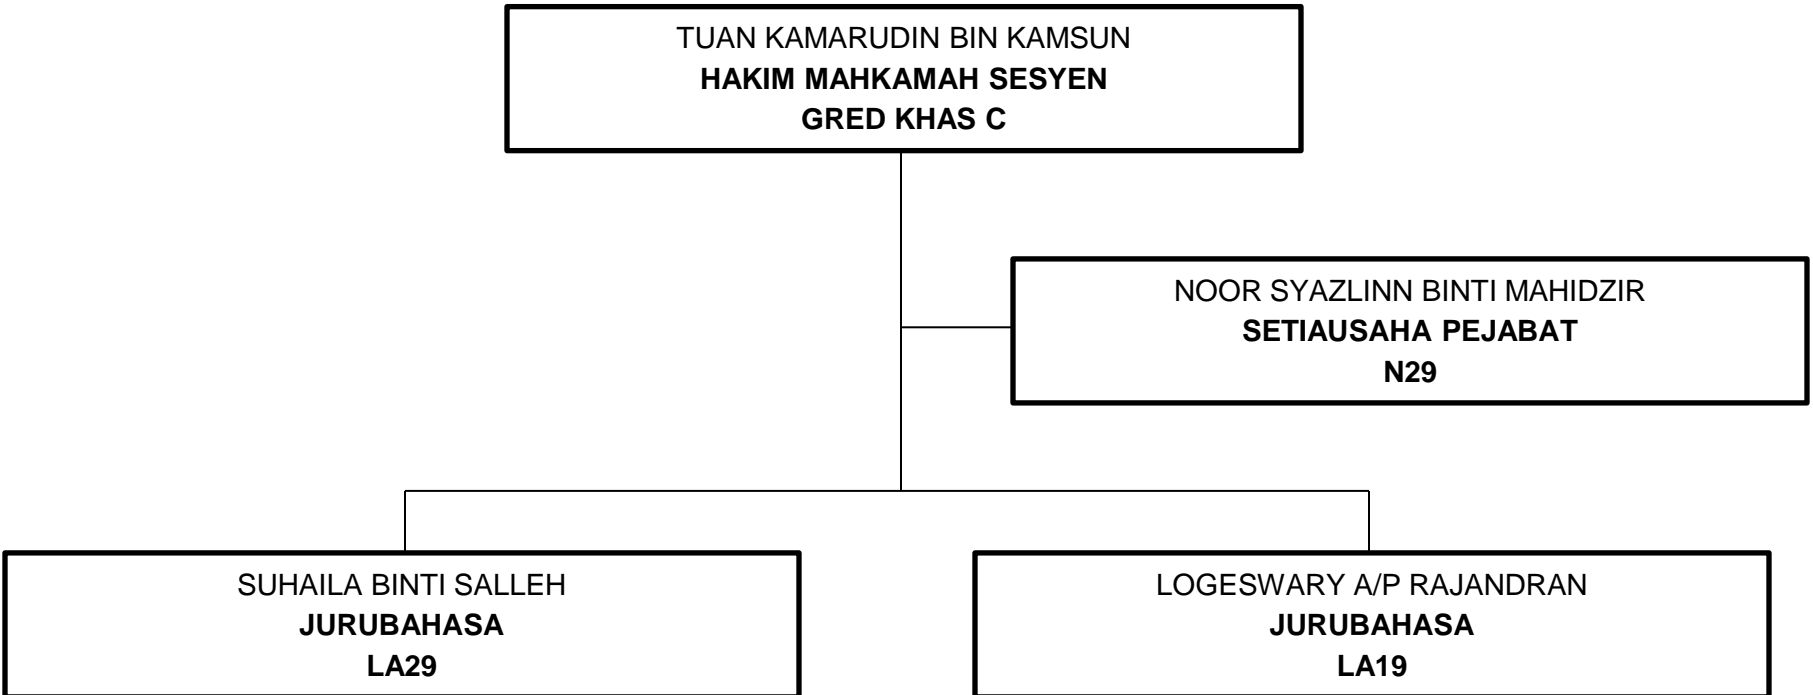

**CARTA ORGANISASI
MAHKAMAH SESYEN JENAYAH 1 (KHAS KORONER)**