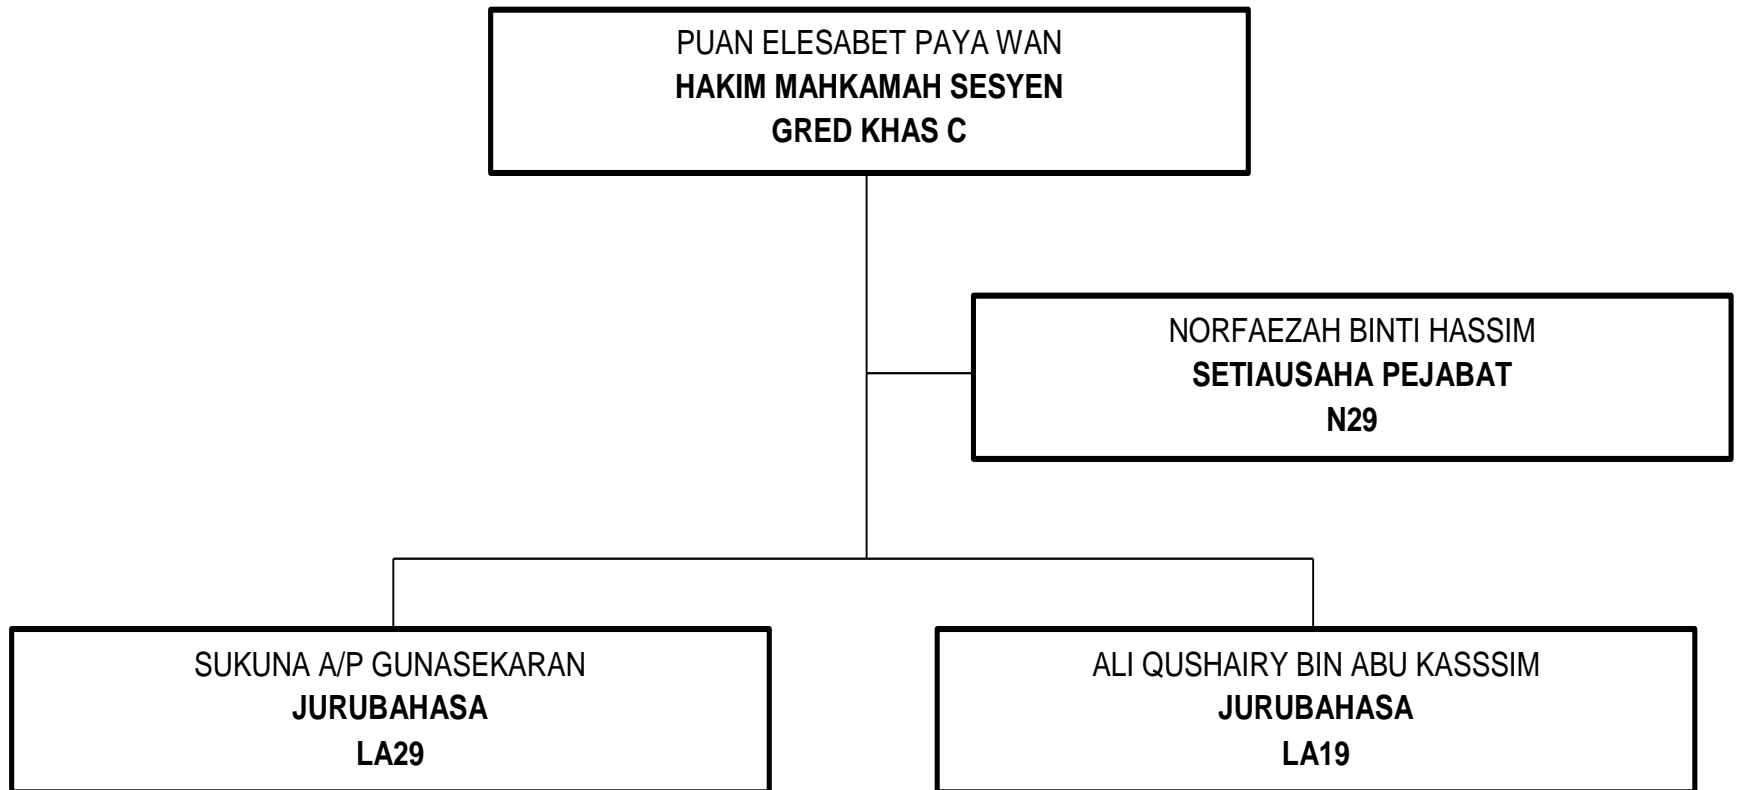

CARTA ORGANISASI MAHKAMAH SESYEN/MAJISTRET JOHOR BAHRU

MAHKAMAH MAJISTRET JENAYAH

**MAHKAMAH
MAJISTRET
JENAYAH 1**

**TUAN MOHD
AZLAN SHAH
BIN MOHD
ALLIAS
MAJISTRET
(GRED L48)**

**MAHKAMAH
MAJISTRET
JENAYAH 2 &
BANDARAYA**

**CARTA ORGANISASI
MAHKAMAH SESYEN JENAYAH 2 (KHAS SIBER)**

**CARTA ORGANISASI
MAHKAMAH SESYEN JENAYAH 3 (KHAS RASUAH)**

CARTA ORGANISASI MAHKAMAH SESYEN SIVIL 1

**CARTA ORGANISASI
MAHKAMAH SESYEN SIVIL 2
(SIBER & ALAM SEKITAR)**