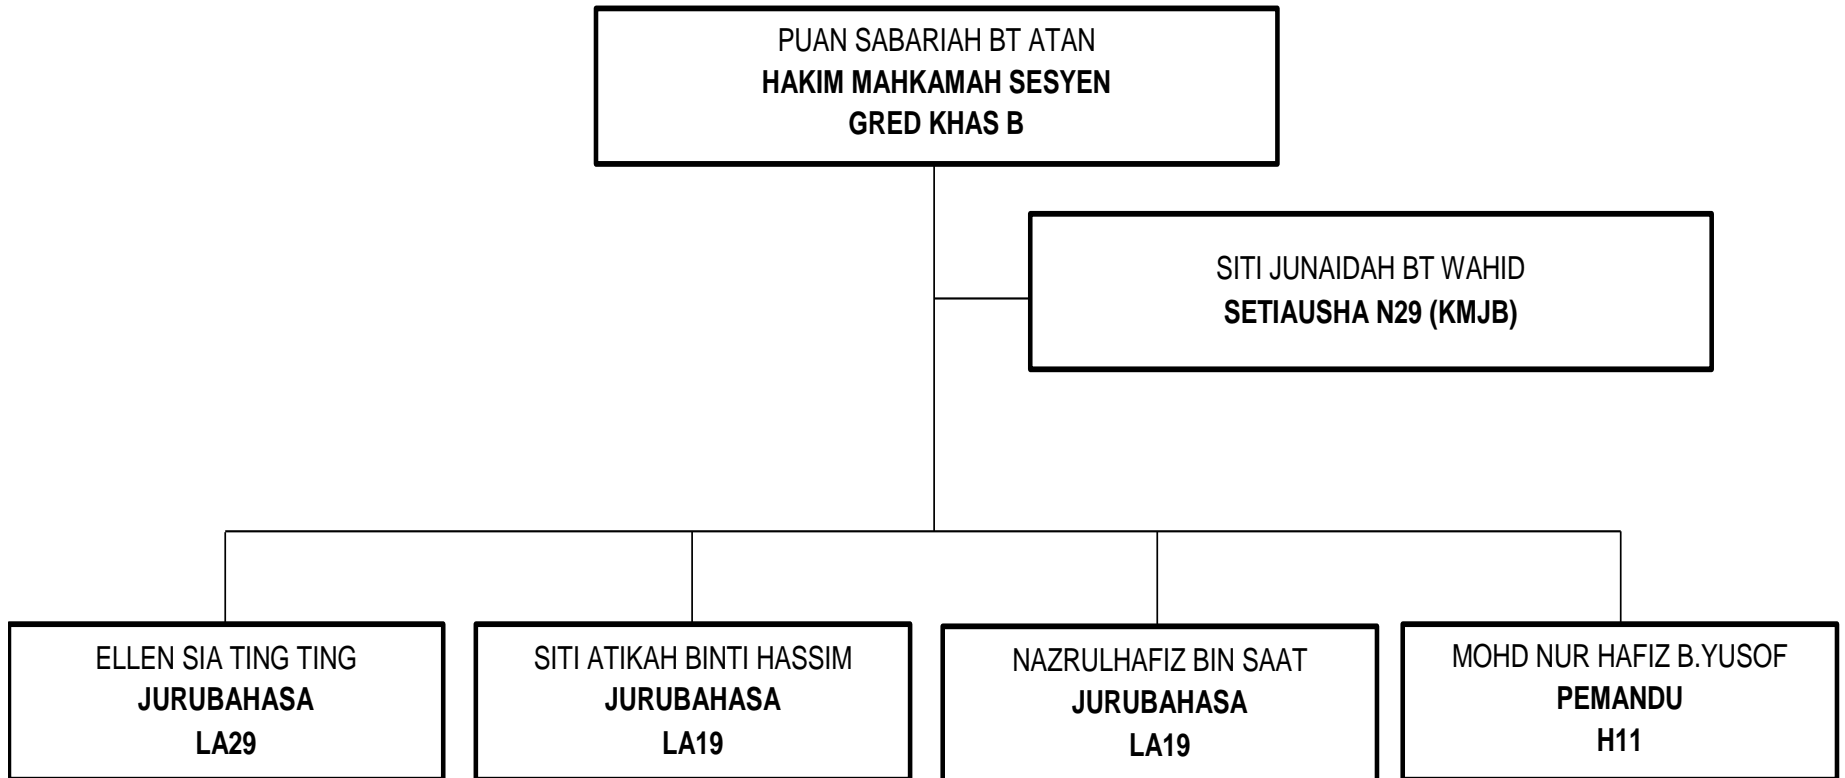

CARTA ORGANISASI MAHKAMAH SESYEN SIVIL 1